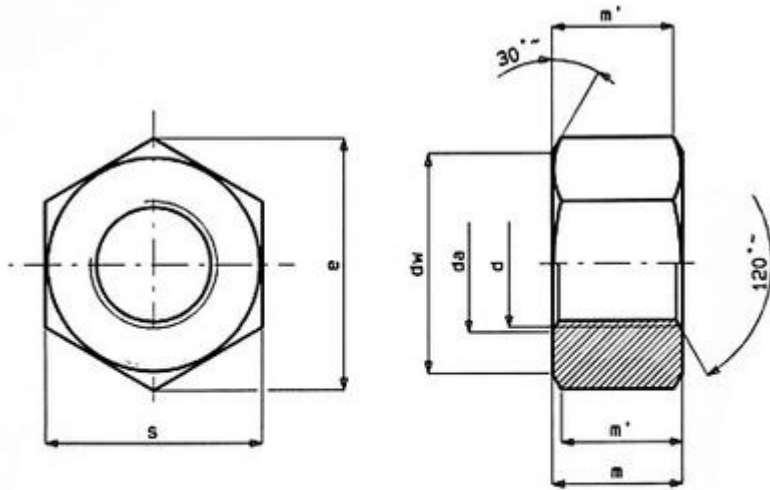

**UNI 5587 Brass Nuts**

**BRASS HEX NUTS UNI 5587**

**BRASS UNI 5587 HEX NUTS DIN 5587 BRASS THICK NUTS BRASS FULL NUTS**

Thread Size Metric Full Nuts Brass		M3 x 0.5	M4 x 0.7	M5 x 0.8	M6 x 1*	M8 x 1.25 *	M10 x 1.5 *	M12 x 1.75 *	M16 x 2 *	M18 x 2.5 *	M20 x 2.5 *	M22 x 2.5 *
m	max.	3	4	5	6	8	10	12	16	18	20	22
	min.	2.75	3.7	4.7	5.7	7.64	9.64	11.57	15.3	17.3	18.7	20.7
m'	min.	2.2	2.96	3.76	4.56	6.11	7.71	9.26	12.24	13.84	14.96	16.56
s	max.	5.5	7	8	10	13	17	19	24	27	30	32
	min.	5.32	6.78	7.78	9.78	12.73	16.73	18.67	23.67	26.16	29.16	31
e	min.	6.01	7.66	8.79	11.05	14.38	18.9	21.1	26.75	29.56	32.95	35.03
da	min.	3	4	5	6	8	10	12	16	18	20	22
	max.	3.45	4.6	5.75	6.75	8.75	10.8	13	17.3	19.5	21.6	23.7
dw	min.	4.5	5.8	6.8	8.8	11.3	15.3	17.2	22.2	25.3	28.2	29.5