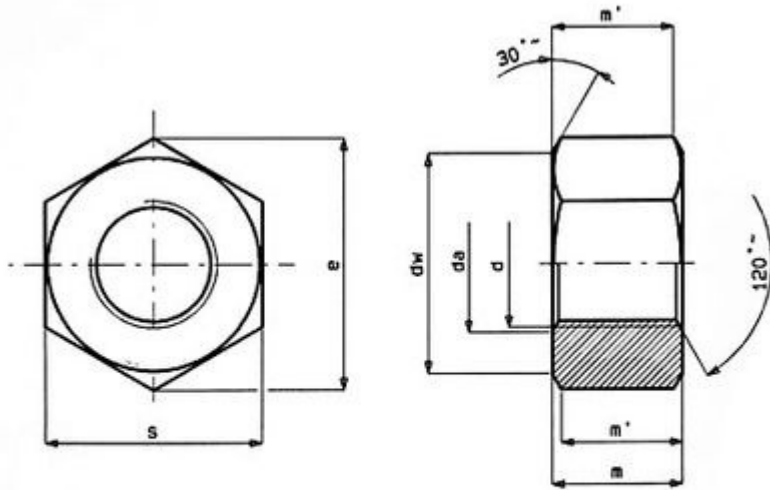

UNI 5587 Brass Nuts

BRASS HEX NUTS UNI 5587

BRASS UNI 5587 HEX NUTS DIN 5587 BRASS THICK NUTS BRASS FULL NUTS

Thread Size Metric Full Nuts Brass		M3 x 0.5	M4 x 0.7	M5 x 0.8	M6 x 1*	M8 x 1.25 *	M10 x 1.5 *	M12 x 1.75 *	M16 x 2 *	M18 x 2.5 *	M20 x 2.5 *	M22 x 2.5 *
m	max.	3	4	5	6	8	10	12	16	18	20	22
	min.	2.75	3.7	4.7	5.7	7.64	9.64	11.57	15.3	17.3	18.7	20.7
m'	min.	2.2	2.96	3.76	4.56	6.11	7.71	9.26	12.24	13.84	14.96	16.56
s	max.	5.5	7	8	10	13	17	19	24	27	30	32
	min.	5.32	6.78	7.78	9.78	12.73	16.73	18.67	23.67	26.16	29.16	31
e	min.	6.01	7.66	8.79	11.05	14.38	18.9	21.1	26.75	29.56	32.95	35.03
da	min.	3	4	5	6	8	10	12	16	18	20	22
	max.	3.45	4.6	5.75	6.75	8.75	10.8	13	17.3	19.5	21.6	23.7
dw	min.	4.5	5.8	6.8	8.8	11.3	15.3	17.2	22.2	25.3	28.2	29.5