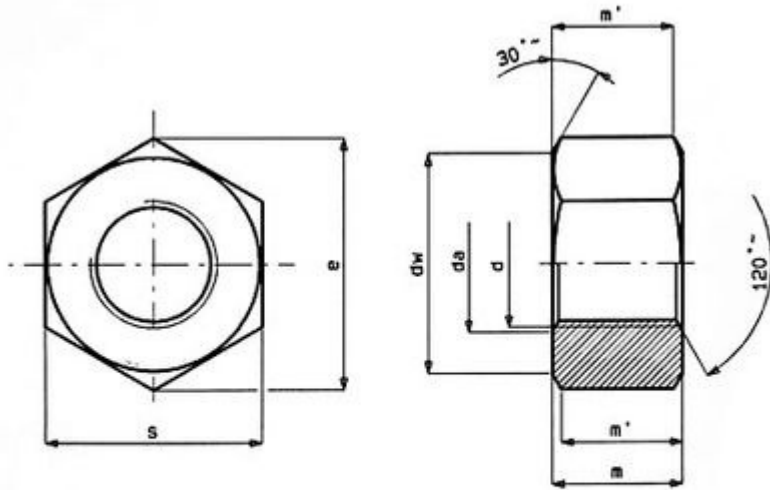

UNI 5587 Brass Nuts

BRASS HEX NUTS UNI 5587

BRASS UNI 5587 HEX NUTS DIN 5587 BRASS THICK NUTS BRASS FULL NUTS

Thread Size Metric Full Nuts Brass		M3 x 0.5	M4 x 0.7	M5 x 0.8	M6 x 1*	M8 x 1.25 *	M10 x 1.5 *	M12 x 1.75 *	M16 x 2 *	M18 x 2.5 *	M20 x 2.5 *	M22 x 2.5 *
m	max.	3	4	5	6	8	10	12	16	18	20	22
	min.	2.75	3.7	4.7	5.7	7.64	9.64	11.57	15.3	17.3	18.7	20.7
m'	min.	2.2	2.96	3.76	4.56	6.11	7.71	9.26	12.24	13.84	14.96	16.56
s	max.	5.5	7	8	10	13	17	19	24	27	30	32
	min.	5.32	6.78	7.78	9.78	12.73	16.73	18.67	23.67	26.16	29.16	31
e	min.	6.01	7.66	8.79	11.05	14.38	18.9	21.1	26.75	29.56	32.95	35.03
da	min.	3	4	5	6	8	10	12	16	18	20	22
	max.	3.45	4.6	5.75	6.75	8.75	10.8	13	17.3	19.5	21.6	23.7
dw	min.	4.5	5.8	6.8	8.8	11.3	15.3	17.2	22.2	25.3	28.2	29.5

ADDEESS:

BRASS NEUTRAL LINKS PRIVATE LIMITED

Plot 12
GIDC Ind estate
Udyognagar
Jamnagar 361005 Gujarat
India

CONTACTS:

PHONE : 91-22-43449300/27
FAX : 91-22-22834046
EMAIL : info@brass-neutral-links.com
CONTACT US | BACK TO HOME PAGE

KEYWORDS: